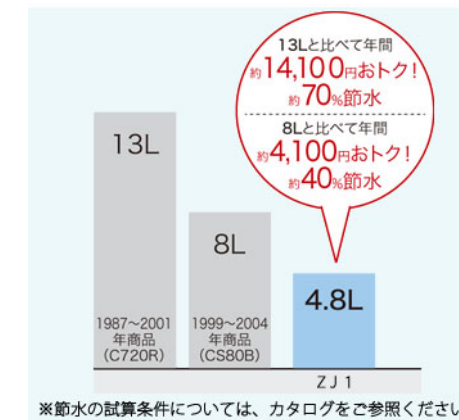

パステルアイボリー

パステルピンク

便器・便座機能

お掃除ラクラク

凹凸が少なく、ノズルまわりもすっきり。ラクにお掃除できるのが魅力です。

みんなが手洗いしやすい

しっかり手が洗いやすい高さに設計。水はねもしにくく気持ちよく洗えます。

汚れがつきにくく、落ちやすい

汚れが落ちやすい技術で、お掃除がぐっとラクになりました。

しっかり洗浄、お掃除しやすい

便器の中を少ない水で効率よく洗います。サッとひとふき、お掃除ラクラクです。

節水だからエコ

13L便器からおよそ1/3の水で洗浄する、進化した節水技術。

機能一覧

トルネード洗浄	便ふた着脱	セルフクリーニング	セフィオンテクト
クリーン便座 (つぎ目なし)	クリーンノズル	抗菌	ノズルそうじ
フチなし形状	おしり洗浄	やわらか洗浄	ビデ洗浄
ムーブ洗浄	水勢調節	洗浄位置調節	おまかせ節電
タイマー節電	便座・便ふたソフト閉止	停電時安心設計	オート便器洗浄※
オートパワー脱臭/脱臭	リモコン便器洗浄	暖房便座	着座センサー
リモコン			