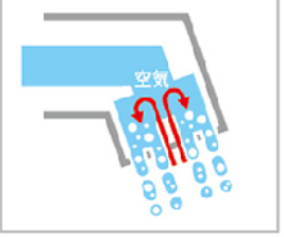

画像はイメージです

洗面化粧台
サクラ

『家事も身支度もキレイに楽しく』
機能もデザインも更に進化してサクラが新登場！！

化粧台(2枚扉) LDSWB075BAGEN1A
ベーシックLED三面鏡(エコミラー有) LMWB075A3GEC2G

Color Variation

※  はお見積りカラーです

洗面器		ホワイト
扉色		A:ホワイト

ひろびろ陶器ボウル

作業がゆったり行える、深くて広い設計ながら、
両サイドには物置きスペースも確保。

洗面ボウル容量

約15リットル

間口600mm

約21リットル

間口750mm

エアインスウィング水栓

「エアイン機能」を搭載し、節水に貢献。
使用シーンに合わせて前後左右に動かせます。

機構断面イメージ図

お子様も使いやすい

部分洗いもしやすい

洗面ボウル

汚れにくく、お掃除しやすい「セフィオンテクト陶器ボウル」

従来の洗面ボウル

セフィオンテクト洗面ボウル

たっぷり入る、奥ひろ収納

収納量が大幅にアップ、新開発の大容量キャビネット

従来品

奥ひろ収納

TOTO独自の工夫によって、広い収納スペースが生まれました。

化粧鏡

LED照明で省エネ。鏡内の収納スペースに、効率よく収納。

三面鏡(ベーシックLED・エコミラー・全面鏡裏収納付き)

化粧台