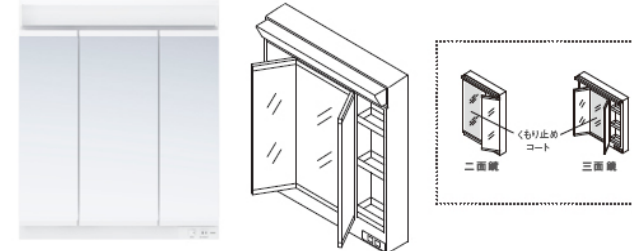

画像はイメージです

洗面化粧台
サクラ

『家事も身支度もキレイに楽しく』
機能もデザインも更に進化してサクラが新登場！！

化粧台(2枚扉) LDSWB075BAGEN1A
ベーシックLED三面鏡(エコミラー有) LMWB075A3GEC2G

Color Variation

※  はお見積りカラーです

洗面器		ホワイト
扉色		A:ホワイト

ひろびろ陶器ボウル

機構断面イメージ図

お子様も使いやすい

部分洗いもしやすい

洗面ボウル

汚れにくく、お掃除しやすい「セフィオンテクト陶器ボウル」

従来の洗面ボウル

セフィオンテクト洗面ボウル

たっぷり入る、奥ひろ収納

収納量が大幅にアップ、新開発の大容量キャビネット

従来品

奥ひろ収納

TOTO独自の工夫によって、広い収納スペースが生まれました。

化粧鏡

LED照明で省エネ。鏡内の収納スペースに、効率よく収納。

三面鏡(ベーシックLED・エコミラー・全面鏡裏収納付き)

化粧台